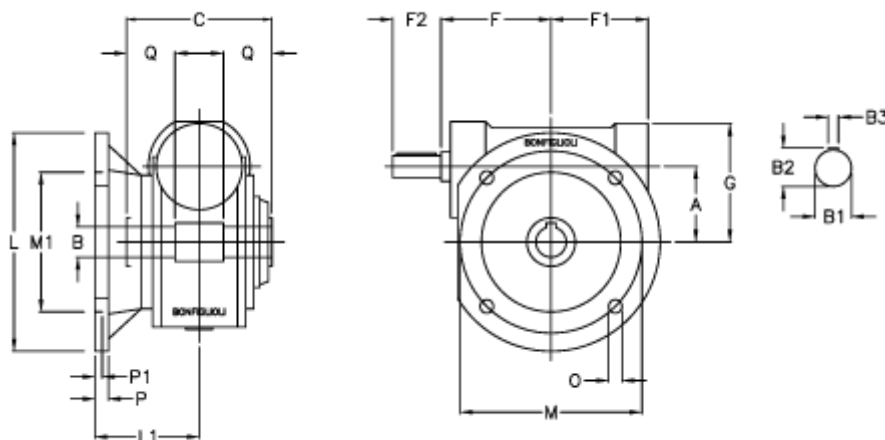

Varenummer: 3901185060500  
 Beskrivelse: Snekkegear med fri indgangsaksel  
 VF 185FC-60-HS

## Mål

a	= 185.4	F1	= 205	P	= 22
B	= 60	F2	= 70	P1	= 13
B1	= 40	g	= 267	Q	= 65.0
B2	= 43	L	= 400		
B3	= 12	L1	= 155.5		
Betegnelse	= VF 185FC-xx-HS	m	= 350		
C	= 190	M1	= 280		
F	= 214.5	O	= 22		